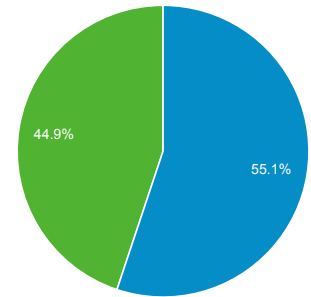

**Audience Overview**

**All Users**  
 100.00% Sessions

Jan 1, 2017 - Sep 20, 2017

**Overview**

Sessions  
**204,507**

Users  
**114,902**

Pageviews  
**581,558**

Pages / Session  
**2.84**

Avg. Session Duration  
**00:03:22**

Bounce Rate  
**47.62%**

% New Sessions  
**55.06%**

■ New Visitor ■ Returning Visitor

Language	Sessions	% Sessions
1. en-us	150,264	73.48%
2. en-gb	18,555	9.07%
3. ar	12,975	6.34%
4. ja-jp	2,172	1.06%
5. fr	1,698	0.83%
6. ru	1,648	0.81%
7. zh-cn	1,489	0.73%
8. ja	1,120	0.55%
9. ar-ae	962	0.47%
10. es	885	0.43%