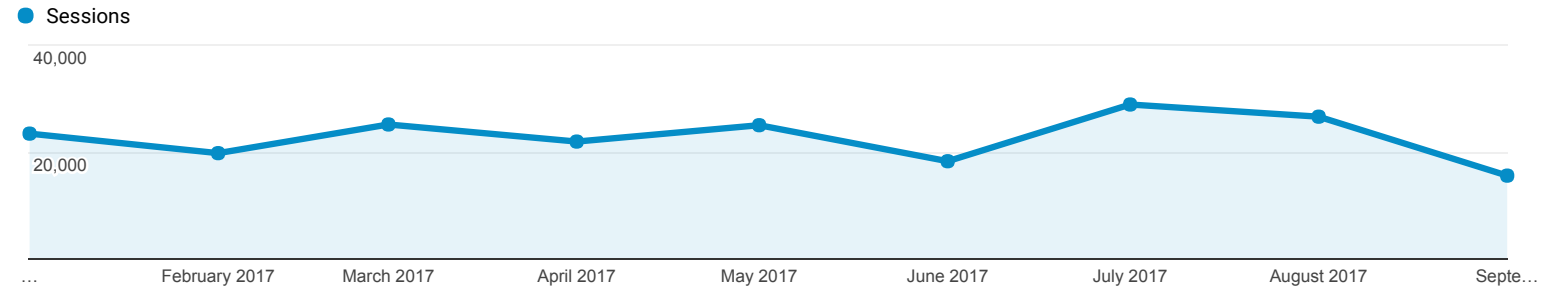

**Audience Overview**

**All Users**  
 100.00% Sessions

Jan 1, 2017 - Sep 20, 2017

**Overview**

Sessions  
**204,507**

Users  
**114,902**

Pageviews  
**581,558**

Pages / Session  
**2.84**

Avg. Session Duration  
**00:03:22**

Bounce Rate  
**47.62%**

% New Sessions  
**55.06%**

■ New Visitor ■ Returning Visitor

Language	Sessions	% Sessions
1. en-us	150,264	73.48%
2. en-gb	18,555	9.07%
3. ar	12,975	6.34%
4. ja-jp	2,172	1.06%
5. fr	1,698	0.83%
6. ru	1,648	0.81%
7. zh-cn	1,489	0.73%
8. ja	1,120	0.55%
9. ar-ae	962	0.47%
10. es	885	0.43%