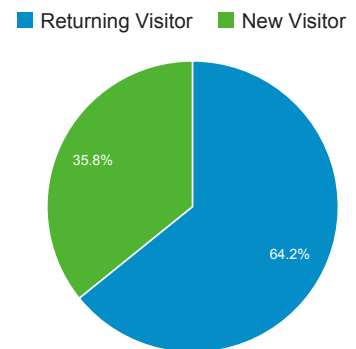

# Audience Overview

All Sessions  
100.00%

## Overview

Sessions <b>12,761</b>	Users <b>5,848</b>	Pageviews <b>40,740</b>
Pages / Session <b>3.19</b>	Avg. Session Duration <b>00:04:29</b>	Bounce Rate <b>46.93%</b>
% New Sessions <b>35.54%</b>		

City	Sessions	% Sessions
1. Dubai	7,568	59.31%
2. Abu Dhabi	1,080	8.46%
3. Sharjah	711	5.57%
4. (not set)	399	3.13%
5. Ajman	208	1.63%
6. Al Ain	135	1.06%
7. Riyadh	114	0.89%
8. Ras Al-Khaimah	87	0.68%
9. Amā	77	0.60%
10. Jeddah	75	0.59%